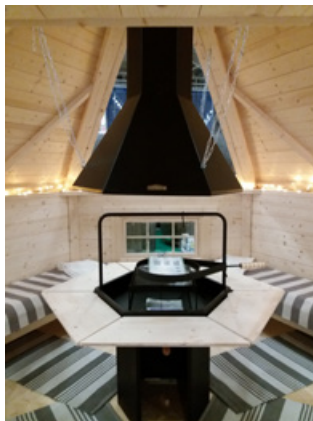

Lisävarusteet

- lisää avattavia ikkunoita
- levikkeet penkkeihin
- kattohuopa asennettuna
- eriväriset kattohuovat
- grillin pöytälevikkeet
- luksus grillipaketti