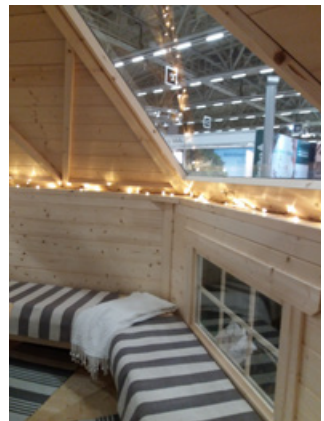

Lisävarusteet

- lisää avattavia ikkunoita
- levikkeet penkkeihin
- kattohuopa asennettuna
- eriväriset kattohuovat
- grillin pöytälevikkeet
- luksus grillipaketti